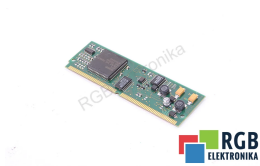

## 462008.9200.14 462008.1201.14 SIMM SIEMENS ID32322

Używany SIEMENS 462008.9200.14  
Sprzęt przetestowany i wyczyszczony.  
24 miesiące gwarancji  
Dedykowany kurier  
Wysyłka w 24h

### DANE TECHNICZNE

PRODUCENT	SIEMENS
MODEL	462008.9200.14
KATEGORIA	Moduły rozszerzeń
WAGA [KG]	1.0

WSPARCIE DOSTĘPNE 24/7  
[+48 71 750 09 78](tel:+48717500978)

NAPISZ DO NAS  
[info@rgbelektronika.pl](mailto:info@rgbelektronika.pl)